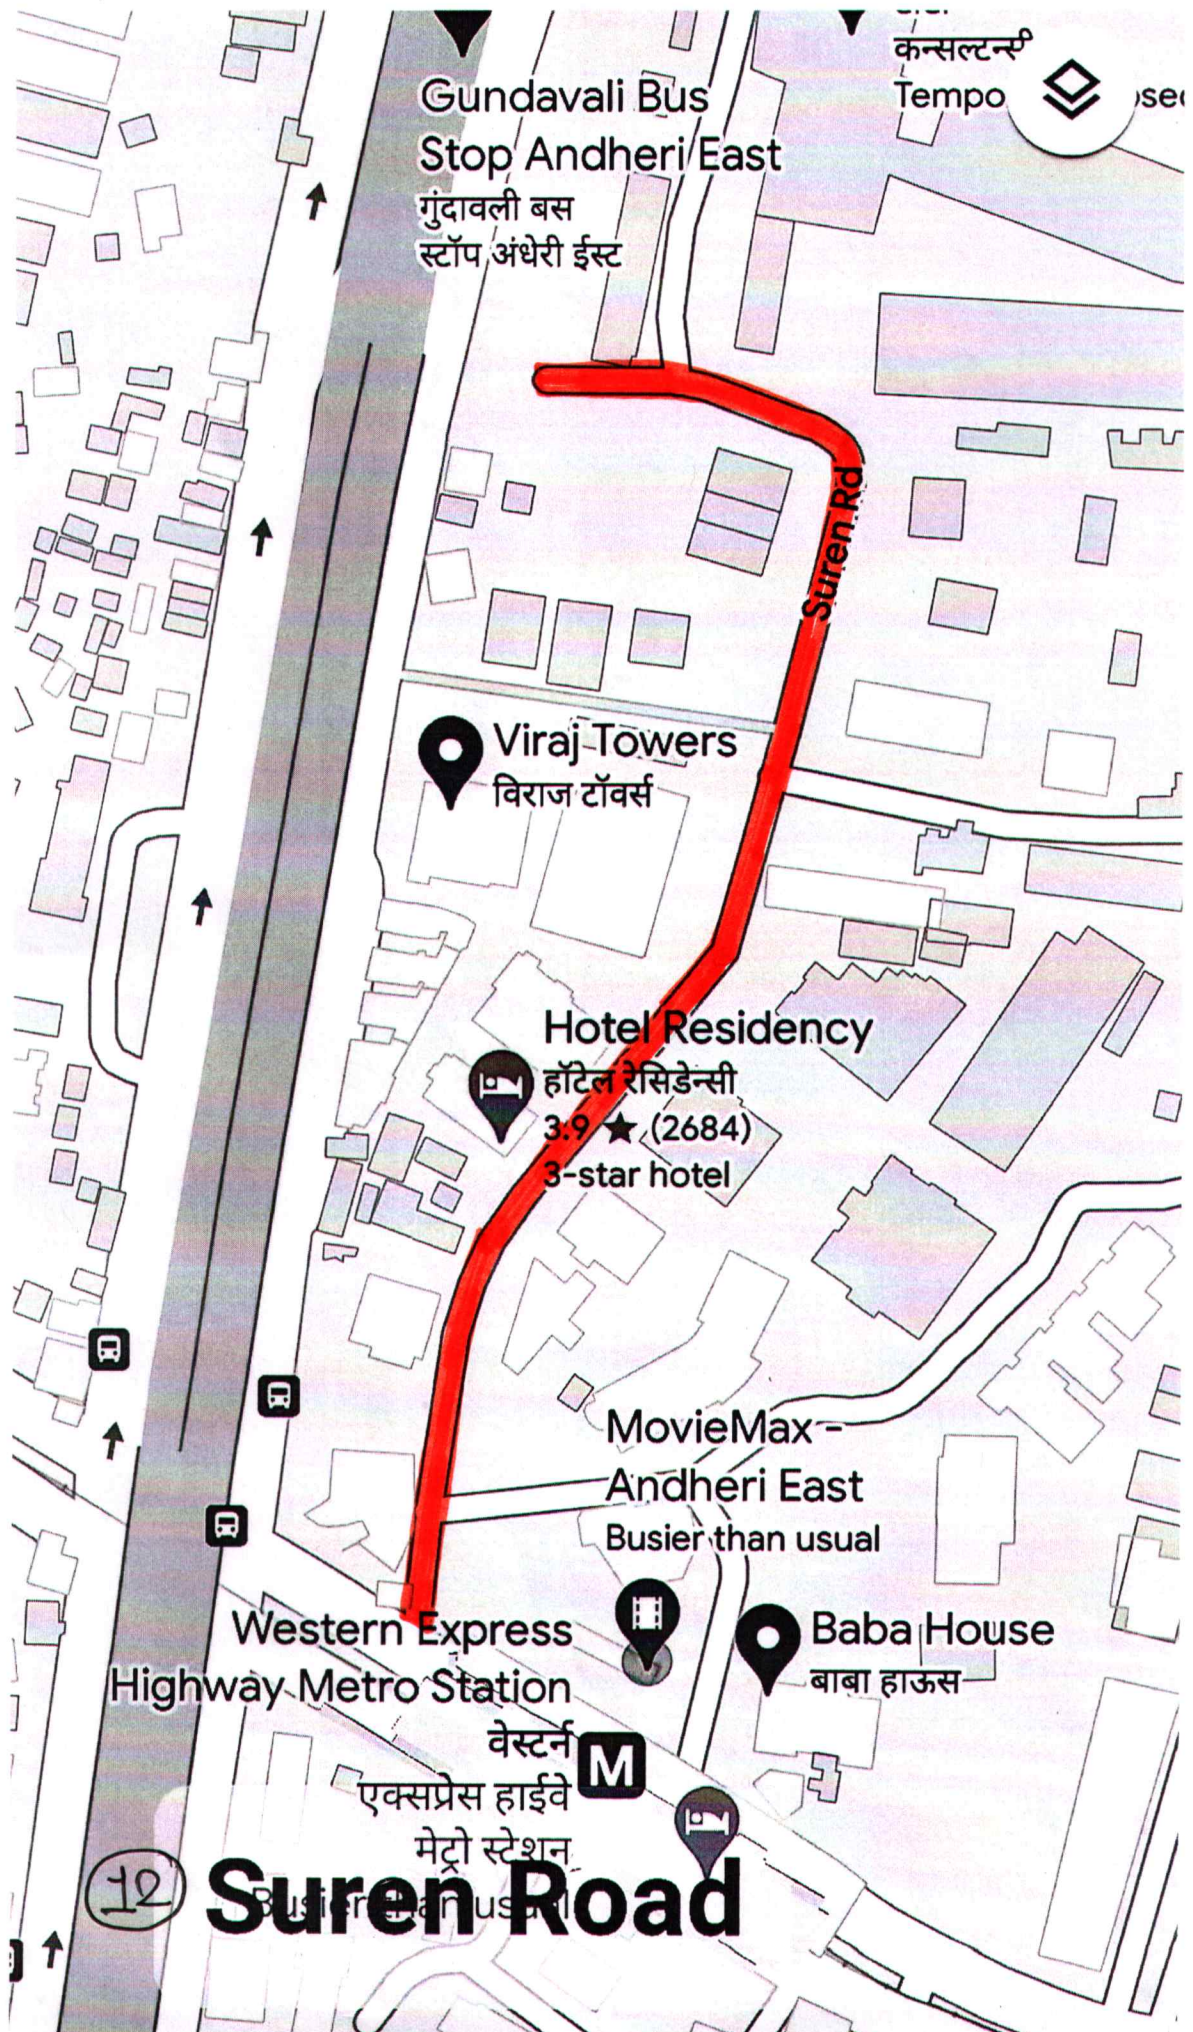

Length = 120 Rmt  
Width = 13 Rmt

⑧ **MIDC Road No 18**

100 ft

Gundavali Bus Stop Andheri East  
गुंदावली बस स्टॉप अंधेरी ईस्ट

कन्सल्टन्ट  
Tempo

Viraj Towers  
विराज टॉवर्स

Hotel Residency  
हॉटेल रेसिडेन्सी  
3.9 ★ (2684)  
3-star hotel