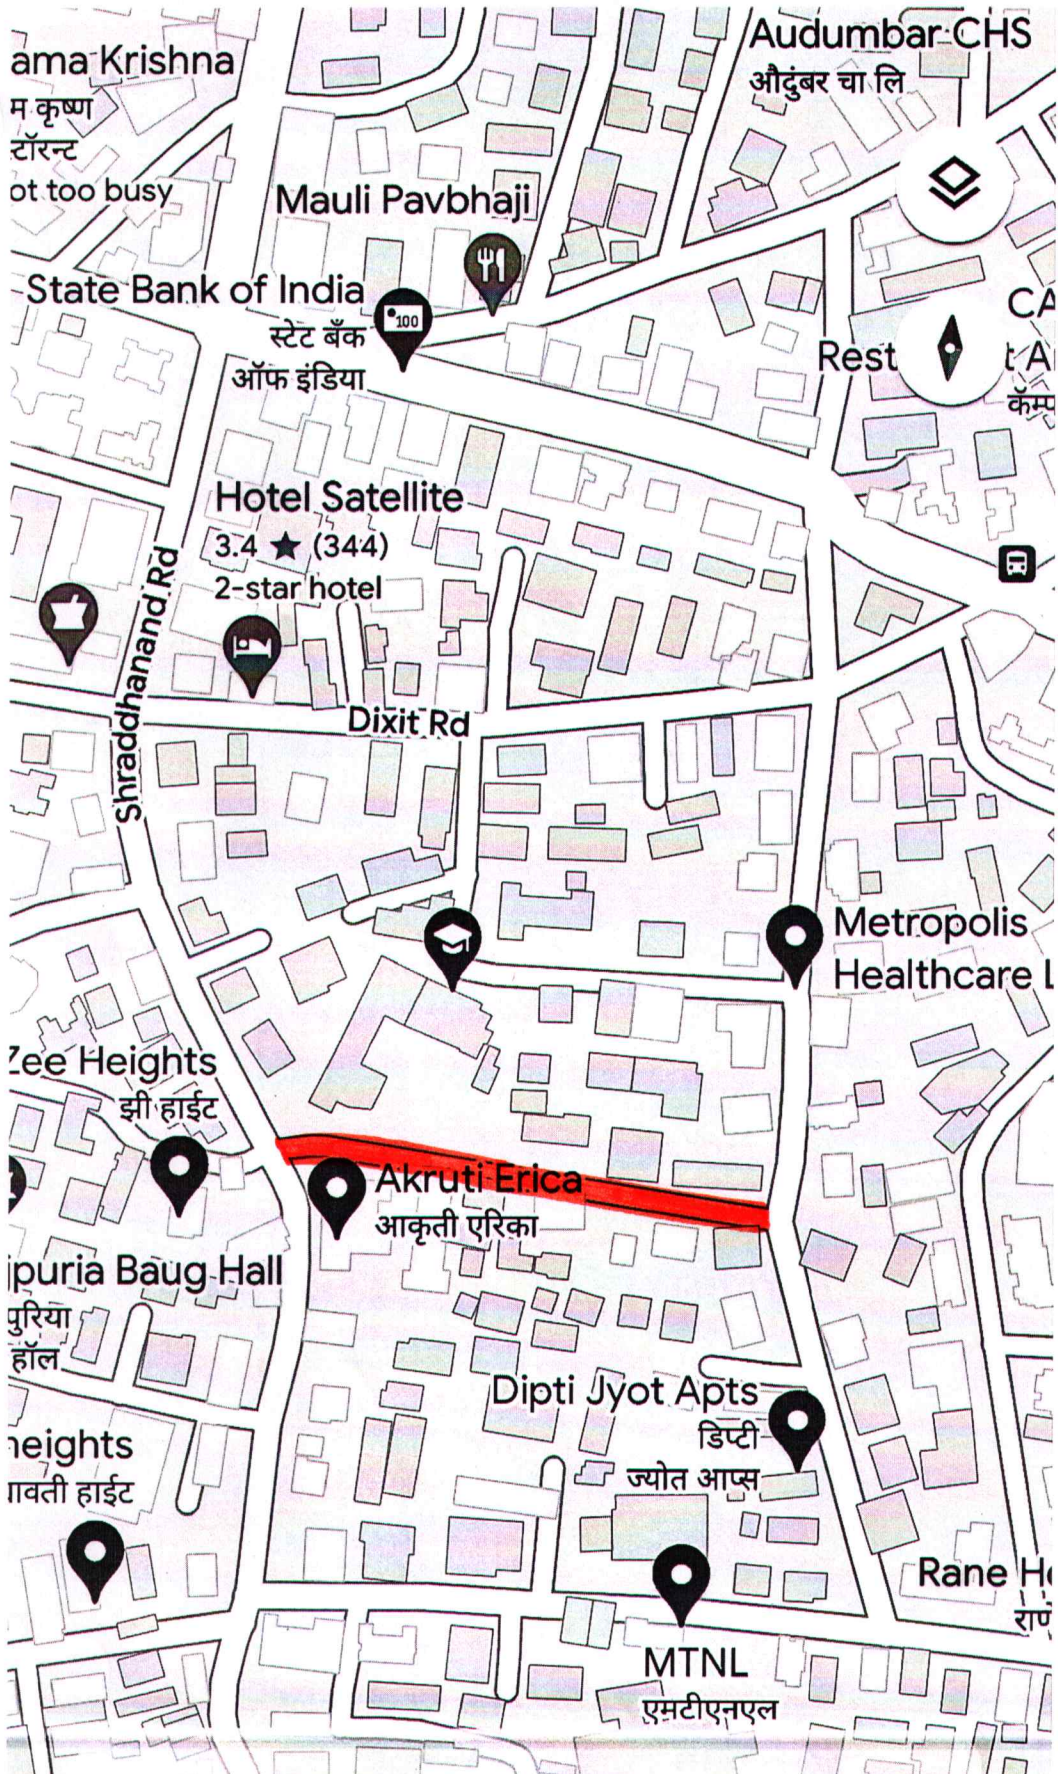

Kunkuwadi Road

Google

NAVJAWAN KRIDA
MANDAL (VILE...